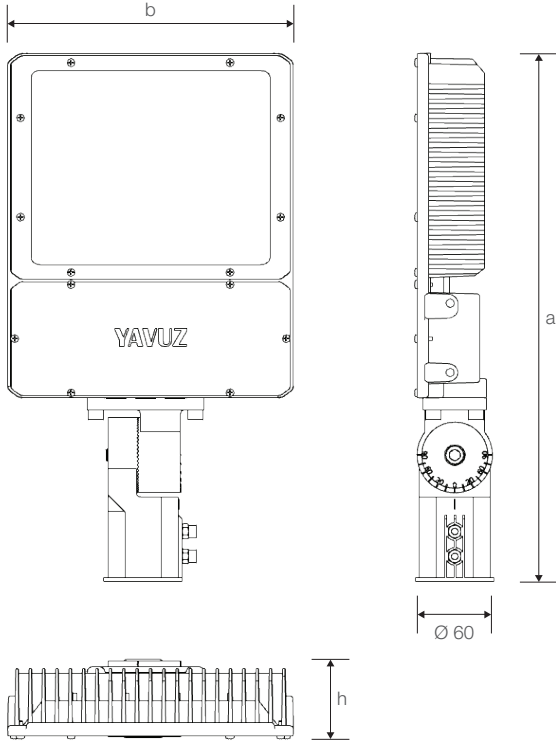

ARDIÇ

200W LED Yol ve Cadde Aydınlatma Armatürü

Ürün Kodu

: VL548200-A

Standart Model

Ürün ölçüleri (mm)

	a	b	h
Standart	532	288	80

Ağırlık (kg)