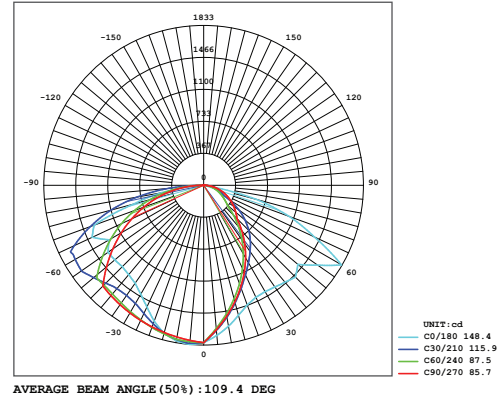

Işık Eğrisi

Renk Sıcaklık Tablosu

Opsiyonel Özellikler

Renk Sıcaklığı	: 3000K / 4000K / 5700K
Dali Uyumluluğu	: Var
Sensör	: Var