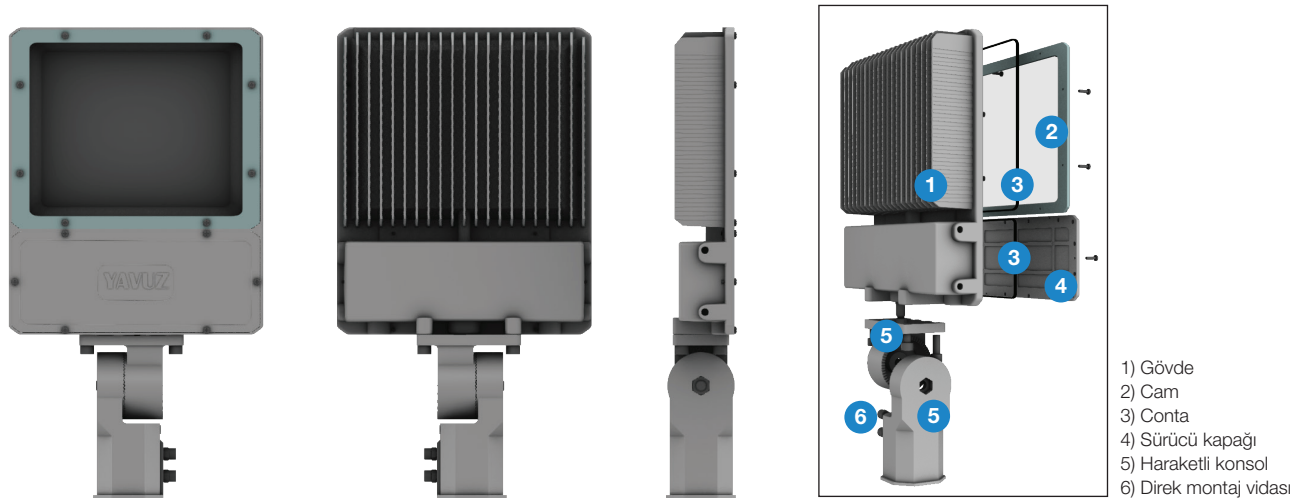

Ürün Parça Listesi

• YAVUZ, önceden bildirmeksizin gerekli gördüğü değişiklikleri yapma hakkını saklı tutar.