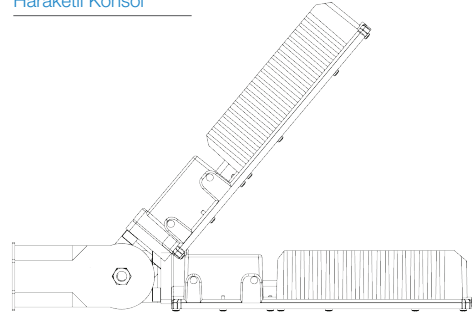

ARDIÇ

200W LED Yol ve Cadde Aydınlatma Armatürü

Ürün Kodu

: VL548200-A

Standart Model

Ürün ölçüleri (mm)

	a	b	h
Standart	532	288	80

Ağırlık (kg)

200W	7,00
------	------

Haraketli Konsol

Ürün Parça Listesi

• YAVUZ, önceden bildirmeksizin gerekli gördüğü değişiklikleri yapma hakkını saklı tutar.